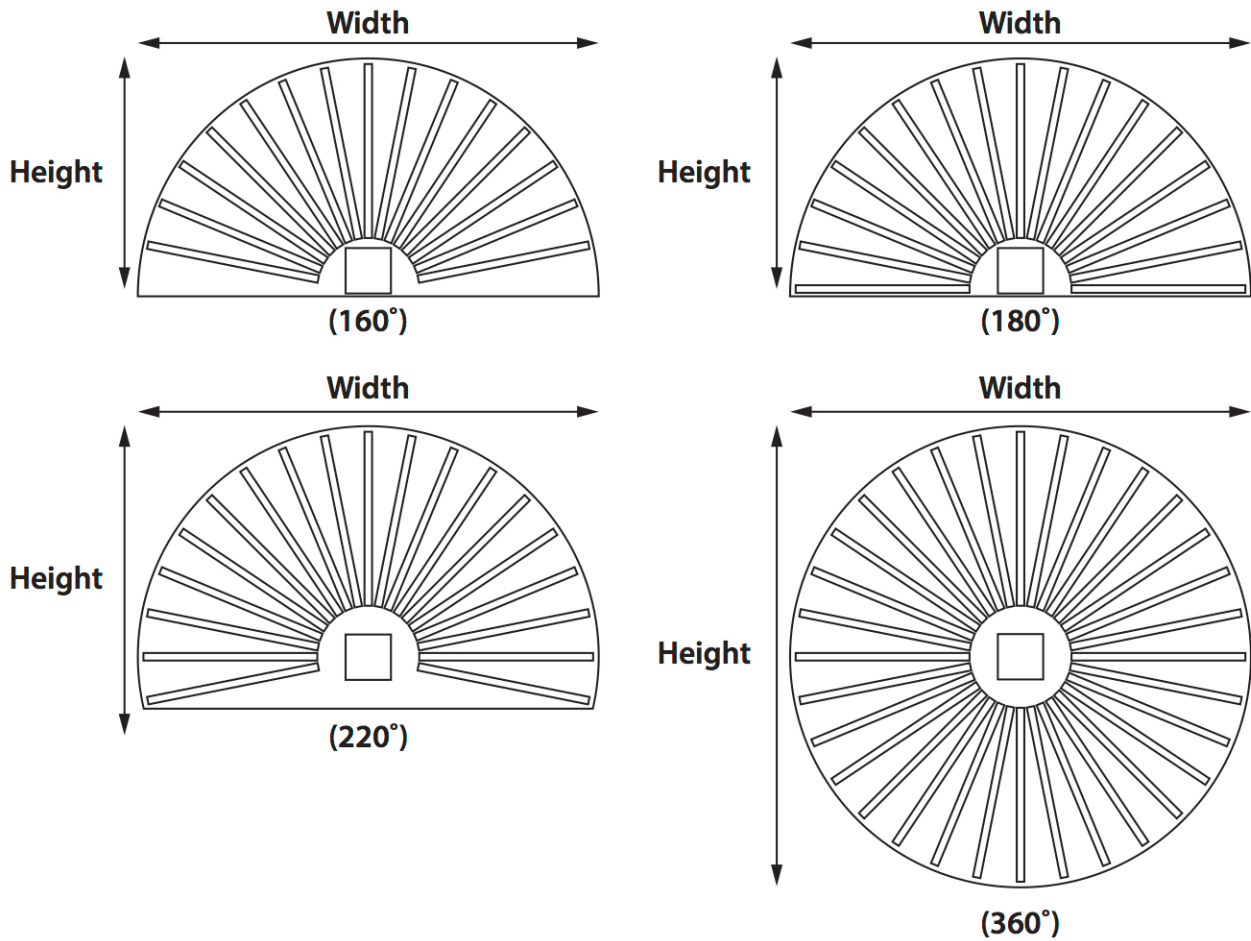

VULCAN LOLLIPOPS

Sizes available:

19mm 15 shots (160°)	25mm 15 shots (160°)	40mm 9 shots (160°)
19mm 17 shots (180°)	25mm 17 shots (180°)	40mm 11 shots (180°)
19mm 21 shots (220°)	25mm 21 shots (220°)	40mm 13 shots (220°)
19mm 32 shots (360°)	25mm 32 shots (360°)	40mm 20 shots (360°)

Dimensions (Height/Width):

	19mm	25mm	40mm
160°	30cm / 60cm	41.5cm / 83cm	42.5cm / 85cm
180°	30cm / 60cm	41.5cm / 83cm	42.5cm / 85cm
220°	43.5cm / 60cm	58.5cm / 83cm	59cm / 85cm
360°	60cm / 60cm	83cm / 83cm	85cm / 85cm